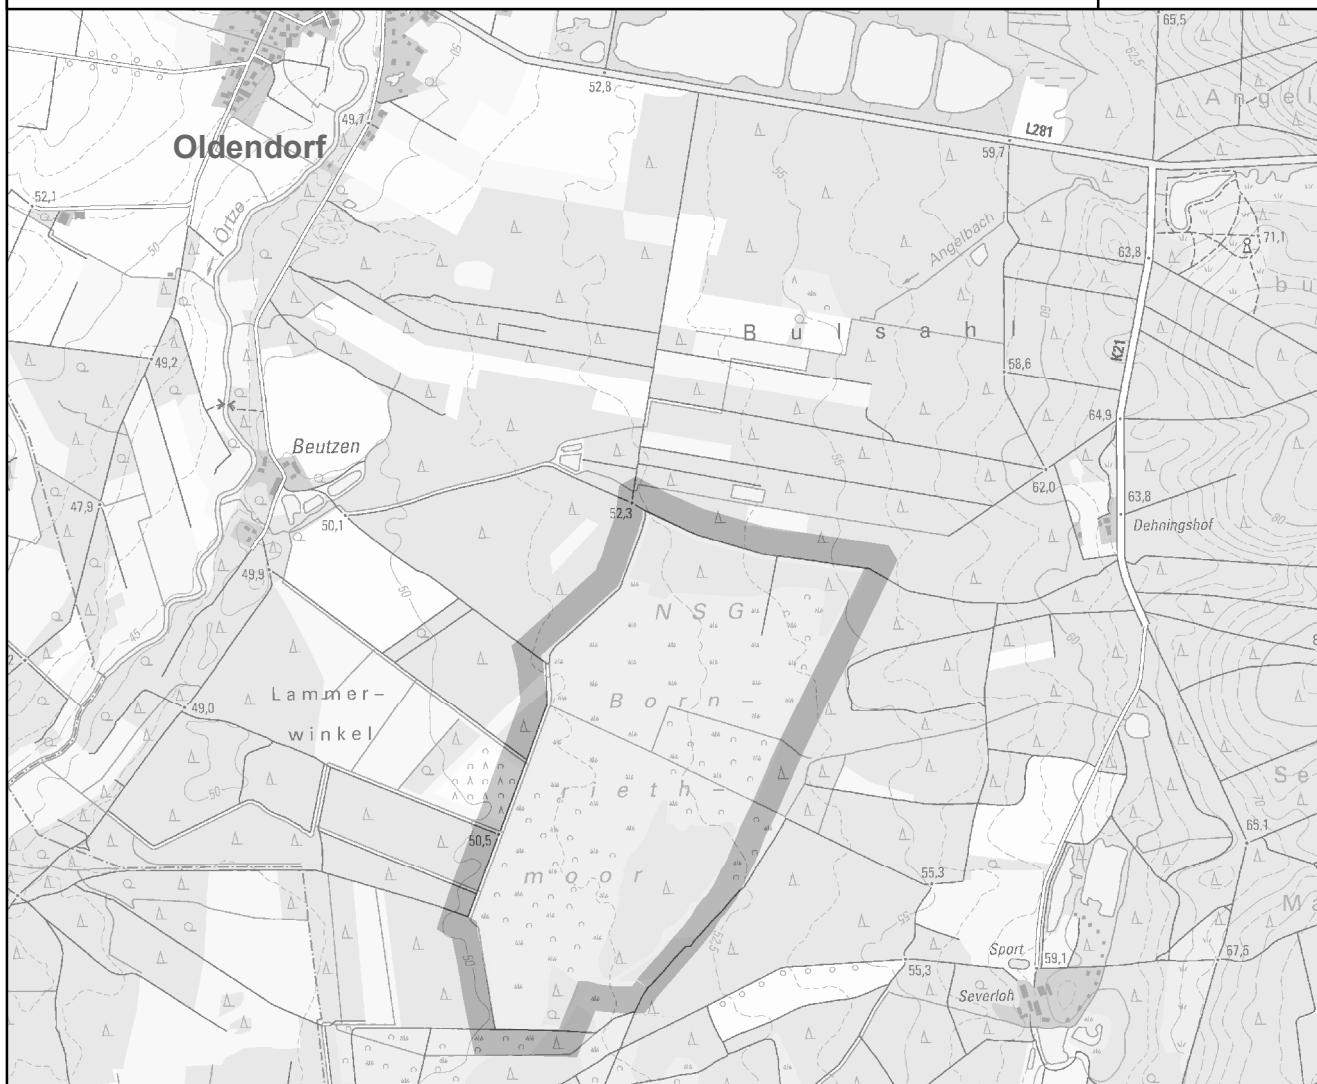

**Karte zur Verordnung vom XX.XX.2019 über das
 Naturschutzgebiet
 "Bornriethmoor"
 NSG LÜ 170**

Anlage 1

Landkreis Celle
 Gemeinde Südheide
 Gemarkung Oldendorf

Entwurf, Stand: 18.11.2019

Grenze des Naturschutzgebietes

(Die Innenseite des grauen Rasterbandes kennzeichnet die Grenze des Naturschutzgebietes.)

LANDKREIS CELLE

**Anlage 1 - Karte zur Verordnung vom XX.XX.2019
 über das Naturschutzgebiet "Bornriethmoor"
 NSG LÜ 170
 Entwurf, Stand: 18.11.2019**

Übersichtskarte

Celle, den XX.XX.2019
 Landkreis Celle - Der Landrat

Maßstab 1:25.000

gez. Wiswe

L.S.

0 50 100 200 300 400 500 Meter